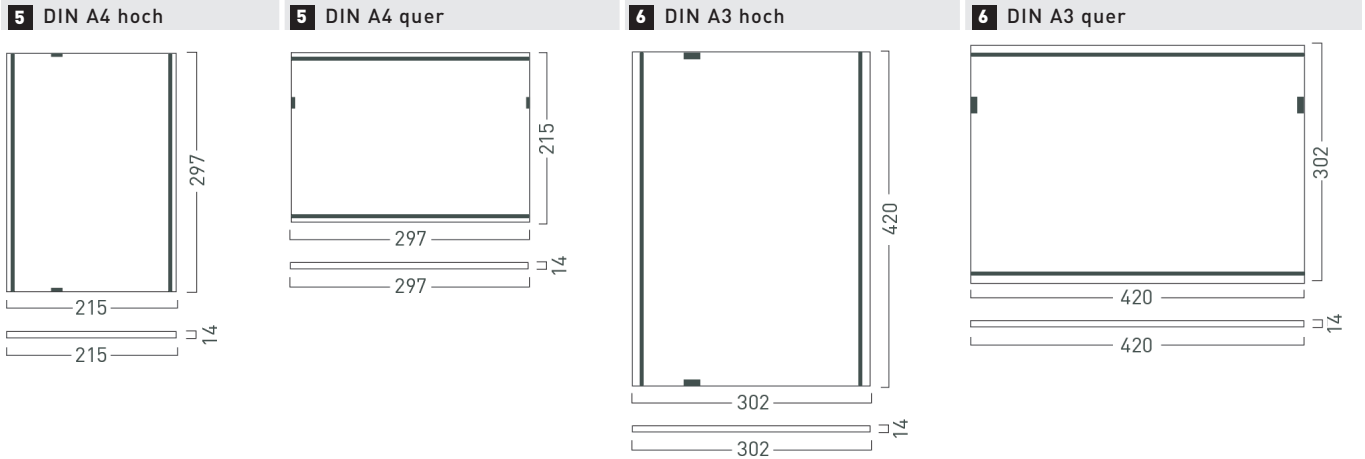

**ALUMINO**

**Türschilder**

**Infotafeln**

**Bodenaufsteller**

**7** zu Infotafel 5 und 6

**Frei- / Besetzt-Anzeige**

**8**

**ALUMINO Türschild**

	Größe: B x H x T in cm	Best.-Nr.:
<b>1</b> Türschild	15,3 x 5,3 x 1,4	<b>AL 5500</b>
<b>2</b> Türschild	15,3 x 10,5 x 1,4	<b>AL 5502</b>
<b>3</b> Türschild	15,3 x 14,8 x 1,4	<b>AL 5510</b>
<b>4</b> Türschild, A5 quer	21,5 x 14,8 x 1,4	<b>AL 5515</b>

**ALUMINO Infotafel**

	Größe: B x H x T in cm	Best.-Nr.:
<b>5</b> Infotafel A4	21,5 x 29,7 x 1,4	<b>AL 5520</b>
<b>6</b> Infotafel A3	30,2 x 42,0 x 1,4	<b>AL 5525</b>

**ALUMINO Bodenaufsteller**

	Größe: in cm	Best.-Nr.:
<b>7</b> Bodenaufsteller zu Infotafel A4 oder A3	Höhe: 111,0 bis 125,0	<b>AL 5530</b>

**Frei-/Besetz-Anzeige**

	Größe: B x H x T in cm	Best.-Nr.:
<b>8</b> Frei-/Besetzt-Anzeige silber	Ø 3,5	<b>CR 1150</b>