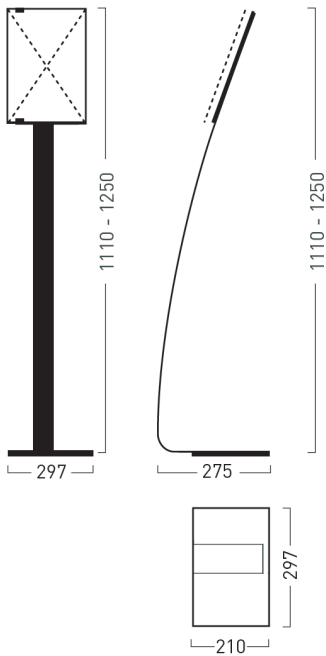

**ALUMINO**

**Türschilder**

**Infotafeln**

**Bodenaufsteller**

**7** zu Infotafel 5 und 6

**Frei- / Besetzt-Anzeige**

**8**

**ALUMINO Türschild**

	Größe: B x H x T in cm	Best.-Nr.:
<b>1</b> Türschild	15,3 x 5,3 x 1,4	<b>AL 5500</b>
<b>2</b> Türschild	15,3 x 10,5 x 1,4	<b>AL 5502</b>
<b>3</b> Türschild	15,3 x 14,8 x 1,4	<b>AL 5510</b>
<b>4</b> Türschild, A5 quer	21,5 x 14,8 x 1,4	<b>AL 5515</b>

**ALUMINO Infotafel**

	Größe: B x H x T in cm	Best.-Nr.:
<b>5</b> Infotafel A4	21,5 x 29,7 x 1,4	<b>AL 5520</b>
<b>6</b> Infotafel A3	30,2 x 42,0 x 1,4	<b>AL 5525</b>

**ALUMINO Bodenaufsteller**

	Größe: in cm	Best.-Nr.:
<b>7</b> Bodenaufsteller zu Infotafel A4 oder A3	Höhe: 111,0 bis 125,0	<b>AL 5530</b>

**Frei-/Besetz-Anzeige**

	Größe: B x H x T in cm	Best.-Nr.:
<b>8</b> Frei-/Besetzt-Anzeige silber	Ø 3,5	<b>CR 1150</b>