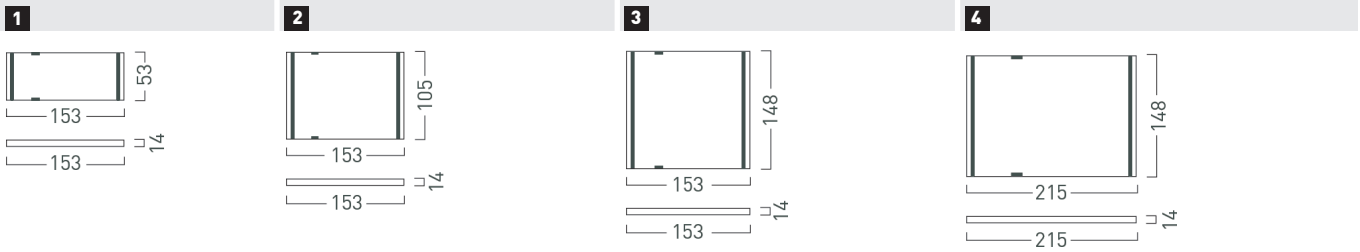

**ALUMINO**

**Türschilder**

**Infotafeln**

**Bodenaufsteller**

**7** zu Infotafel 5 und 6

**Frei- / Besetzt-Anzeige**

**8**

**ALUMINO Türschild**

	Größe: B x H x T in cm	Best.-Nr.:
<b>1</b> Türschild	15,3 x 5,3 x 1,4	<b>AL 5500</b>
<b>2</b> Türschild	15,3 x 10,5 x 1,4	<b>AL 5502</b>
<b>3</b> Türschild	15,3 x 14,8 x 1,4	<b>AL 5510</b>
<b>4</b> Türschild, A5 quer	21,5 x 14,8 x 1,4	<b>AL 5515</b>

**ALUMINO Infotafel**

	Größe: B x H x T in cm	Best.-Nr.:
<b>5</b> Infotafel A4	21,5 x 29,7 x 1,4	<b>AL 5520</b>
<b>6</b> Infotafel A3	30,2 x 42,0 x 1,4	<b>AL 5525</b>

**ALUMINO Bodenaufsteller**

	Größe: in cm	Best.-Nr.:
<b>7</b> Bodenaufsteller zu Infotafel A4 oder A3	Höhe: 111,0 bis 125,0	<b>AL 5530</b>

**Frei-/Besetz-Anzeige**

	Größe: B x H x T in cm	Best.-Nr.:
<b>8</b> Frei-/Besetzt-Anzeige silber	Ø 3,5	<b>CR 1150</b>