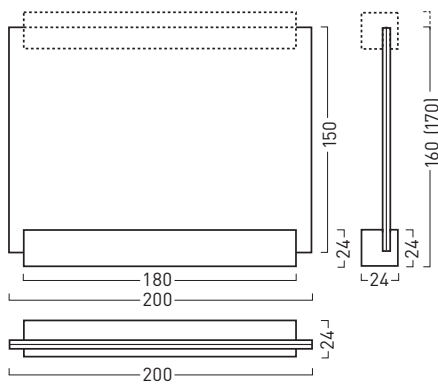

CLEAR
Türschilder

1/2

3/4

5

6/7

Infotafeln

8/9 (1/2 Scheiben)

10/11 (1/2 Scheiben)

Wegweiser

12

Fahnschild

13

Wandausleger

14