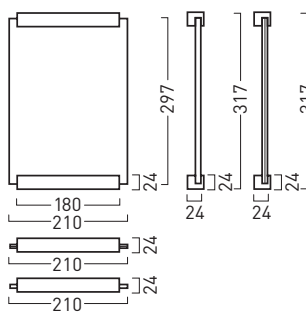

CLEAR
Türschilder

1/2

3/4

5

6/7

Infotafeln

8/9 (1/2 Scheiben)

10/11 (1/2 Scheiben)

CLEAR Türschilder

Name:	Größe: B x H x T in cm	Scheiben/ Stärke: mm	Befestigung Anzahl/B: mm	Best.-Nr.:
1 Türschild	10,0 x 10,0 x 2,4	2/3	1/ 80	CG 5410
2 Türschild	14,0 x 14,0 x 2,4	2/3	1/120	CG 5418
3 Türschild	10,0 x 16,0 x 2,4	2/3	1/ 80	CG 5412
4 Türschild	10,0 x 16,0 x 2,4	2/3	2/ 80	CG 5413
5 Türschild	14,0 x 6,0 x 2,4	2/3	1/ 80	CG 5414
6 Türschild	20,0 x 15,0 x 2,4	2/3	1/180	CG 5415
7 Türschild	20,0 x 15,0 x 2,4	2/3	2/180	CG 5416

CLEAR Infotafeln

Name:	Größe: B x H x T in cm	Scheiben/ Stärke: mm	Befestigung Anzahl/B: mm	Best.-Nr.:
8 Infotafel	21,0 x 29,7 x 2,4	1/6	2/180	CG 5431
9 Infotafel	21,0 x 29,7 x 2,4	2/3	2/180	CG 5432
10 Infotafel	42,0 x 29,7 x 2,4	1/6	2/380	CG 5441
11 Infotafel	42,0 x 29,7 x 2,4	2/3	2/380	CG 5442

CLEAR Wegweiser

Name:	Größe: B x H x T in cm	Scheiben/ Stärke: mm	Befestigung Anzahl/B: mm	Best.-Nr.:
12 Wegweiser	42,0 x 60,0 x 2,4	1/6	2/380	CG 5451

CLEAR Fahnschild und Wandausleger

Name:	Größe: B x H x T in cm	Scheiben/ Stärke: mm	Befestigung Anzahl/B: mm	Best.-Nr.:
13 Fahnschild	14,0 x 14,0 x 2,4	1/6	1/120	CG 5461
14 Wandausleger	15,0 x 40,0 x 2,4	1/6	1/280	CG 5471