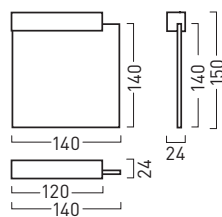

Fahnschild

13