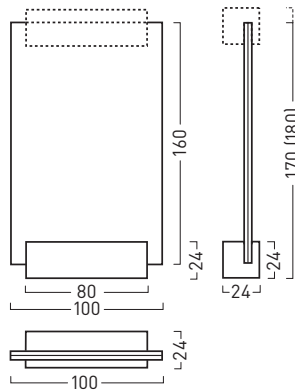

CLEAR
Türschilder

1/2

3/4

5

6/7

Infotafeln

8/9 (1/2 Scheiben)

10/11 (1/2 Scheiben)

Wegweiser

12

Fahnschild

13

Wandausleger

14