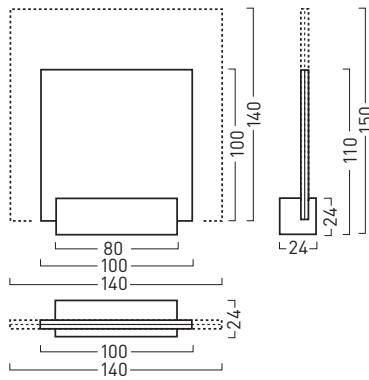

CLEAR
Türschilder

1/2