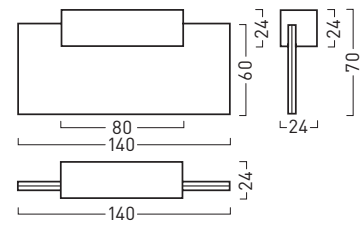

CLEAR
Türschilder

1/2

3/4

5

6/7

Infotafeln

8/9 (1/2 Scheiben)

10/11 (1/2 Scheiben)

CLEAR Türschilder

Name:	Größe: B x H x T in cm	Scheiben/ Stärke: mm	Befestigung Anzahl/B: mm	Best.-Nr.:
1 Türschild	10,0 x 10,0 x 2,4	2/3	1/ 80	CG 5410
2 Türschild	14,0 x 14,0 x 2,4	2/3	1/120	CG 5418
3 Türschild	10,0 x 16,0 x 2,4	2/3	1/ 80	CG 5412
4 Türschild	10,0 x 16,0 x 2,4	2/3	2/ 80	CG 5413
5 Türschild	14,0 x 6,0 x 2,4	2/3	1/ 80	CG 5414
6 Türschild	20,0 x 15,0 x 2,4	2/3	1/180	CG 5415
7 Türschild	20,0 x 15,0 x 2,4	2/3	2/180	CG 5416

CLEAR Infotafeln

Name:	Größe: B x H x T in cm	Scheiben/ Stärke: mm	Befestigung Anzahl/B: mm	Best.-Nr.:
8 Infotafel	21,0 x 29,7 x 2,4	1/6	2/180	CG 5431
9 Infotafel	21,0 x 29,7 x 2,4	2/3	2/180	CG 5432
10 Infotafel	42,0 x 29,7 x 2,4	1/6	2/380	CG 5441
11 Infotafel	42,0 x 29,7 x 2,4	2/3	2/380	CG 5442

CLEAR Wegweiser

Name:	Größe: B x H x T in cm	Scheiben/ Stärke: mm	Befestigung Anzahl/B: mm	Best.-Nr.:
12 Wegweiser	42,0 x 60,0 x 2,4	1/6	2/380	CG 5451

CLEAR Fahnschild und Wandausleger

Name:	Größe: B x H x T in cm	Scheiben/ Stärke: mm	Befestigung Anzahl/B: mm	Best.-Nr.:
13 Fahnschild	14,0 x 14,0 x 2,4	1/6	1/120	CG 5461
14 Wandausleger	15,0 x 40,0 x 2,4	1/6	1/280	CG 5471