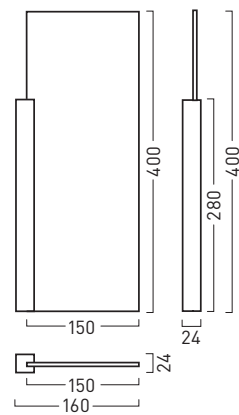

Wandausleger

14