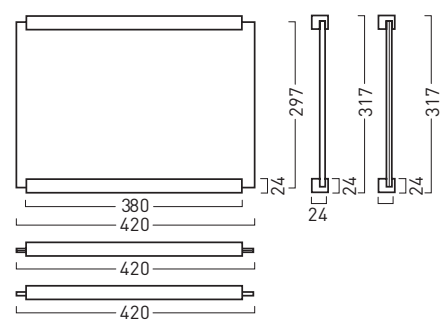

10/11 (1/2 Scheiben)