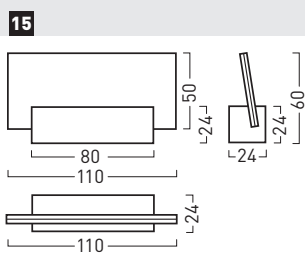

CLEAR
Tischaufsteller