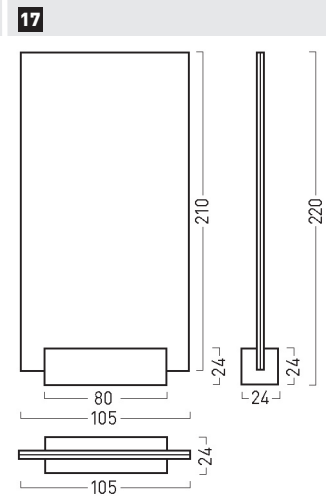

CLEAR
Tischaufsteller

Frei-/Besetzt-Anzeige

CLEAR Türschilder

Name:	Größe: B x H x T in cm	Scheiben/ Stärke: mm	Befestigung Anzahl/B: mm	Best.-Nr.:
1 Türschild	10,0 x 10,0 x 2,4	2/3	1/ 80	CG 5410
2 Türschild	14,0 x 14,0 x 2,4	2/3	1/120	CG 5418
3 Türschild	10,0 x 16,0 x 2,4	2/3	1/ 80	CG 5412
4 Türschild	10,0 x 16,0 x 2,4	2/3	2/ 80	CG 5413
5 Türschild	14,0 x 6,0 x 2,4	2/3	1/ 80	CG 5414
6 Türschild	20,0 x 15,0 x 2,4	2/3	1/180	CG 5415
7 Türschild	20,0 x 15,0 x 2,4	2/3	2/180	CG 5416

CLEAR Infotafeln

Name:	Größe: B x H x T in cm	Scheiben/ Stärke: mm	Befestigung Anzahl/B: mm	Best.-Nr.:
8 Infotafel	21,0 x 29,7 x 2,4	1/6	2/180	CG 5431
9 Infotafel	21,0 x 29,7 x 2,4	2/3	2/180	CG 5432
10 Infotafel	42,0 x 29,7 x 2,4	1/6	2/380	CG 5441
11 Infotafel	42,0 x 29,7 x 2,4	2/3	2/380	CG 5442

CLEAR Wegweiser

Name:	Größe: B x H x T in cm	Scheiben/ Stärke: mm	Befestigung Anzahl/B: mm	Best.-Nr.:
12 Wegweiser	42,0 x 60,0 x 2,4	1/6	2/380	CG 5451

CLEAR Fahnschild und Wandausleger

Name:	Größe: B x H x T in cm	Scheiben/ Stärke: mm	Befestigung Anzahl/B: mm	Best.-Nr.:
13 Fahnschild	14,0 x 14,0 x 2,4	1/6	1/120	CG 5461
14 Wandausleger	15,0 x 40,0 x 2,4	1/6	1/280	CG 5471

CLEAR Tischaufsteller

Name:	Größe: B x H x T in cm	Scheiben/ Stärke: mm	Befestigung Anzahl/B: mm	Best.-Nr.:
15 Tischaufsteller	16,0 x 5,0 x 2,4	2/3	1/ 80	CG 5422
16 Tischaufsteller	11,0 x 5,0 x 2,4	2/3	1/ 80	CG 5420
17 Tischaufsteller	10,5 x 21,0 x 2,4	2/3	1/ 80	IV 3398

Frei-/Besetzt-Anzeige

Name:	Größe: B x H x T in cm	Best.-Nr.:
18 Frei-/Besetzt-Anzeige silber	Ø 3,5	CG 5451