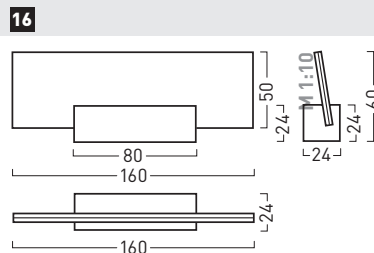

CLEAR
Tischaufsteller