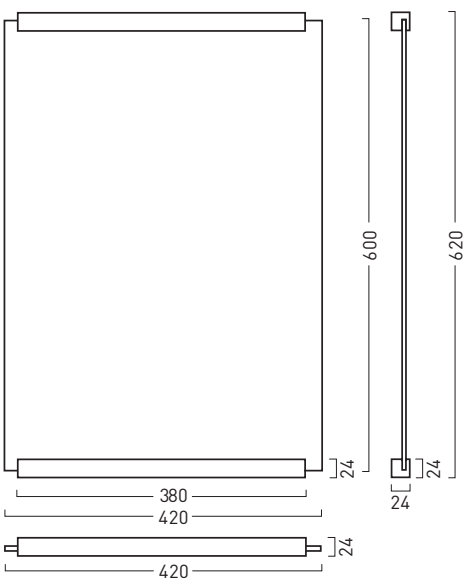

Wegweiser

12