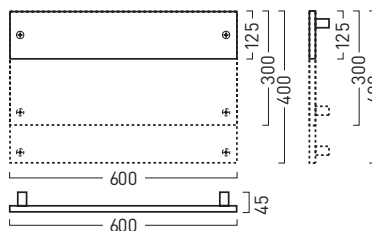

Frei-/Besetzt-Anzeige

33

CRISTALLO Türschilder mit 2 Edelstahlhaltern

| Name: | Größe: B x H x T in cm | Scheiben/ Stärke mm: | Befestigung/ Halter: Ø mm | Best.-Nr.: |
|-------------|---------------------------|-------------------------|------------------------------|------------|
| 1 Türschild | 10,0 x 10,0 x 2,8 | 2/4 | 2/13 | CR 2901 |
| 2 Türschild | 10,0 x 16,0 x 2,8 | 2/4 | 2/18 | CR 2900 |
| 3 Türschild | 12,5 x 12,5 x 2,8 | 2/4 | 2/13 | CR 2905 |
| 4 Türschild | 15,0 x 15,0 x 2,8 | 2/4 | 2/13 | CR 2903 |

CRISTALLO Türschilder mit 4 Edelstahlhaltern

| Name: | Größe: B x H x T in cm | Scheiben/ Stärke mm: | Befestigung/ Halter: Ø mm | Best.-Nr.: |
|-------------|---------------------------|-------------------------|------------------------------|------------|
| 5 Türschild | 12,5 x 12,5 x 2,8 | 2/4 | 4/13 | CR 2907 |
| 6 Türschild | 15,0 x 15,0 x 2,8 | 2/4 | 4/13 | CR 2902 |
| 7 Türschild | 20,0 x 15,0 x 2,8 | 2/4 | 4/13 | CR 2904 |
| 8 Türschild | 18,0 x 18,0 x 2,8 | 2/4 | 4/13 | CR 2908 |

CRISTALLO Wegweiser, rückseitig satiniert

| Name: | Größe: B x H x T in cm | Scheiben/ Stärke mm: | Befestigung/ Halter: Ø mm | Best.-Nr.: |
|--------------|---------------------------|-------------------------|------------------------------|------------|
| 23 Wegweiser | 40,0 x 60,0 x 2,8 | 1/8 | 4/18 | CR 2961 |
| 24 Wegweiser | 50,0 x 80,0 x 2,8 | 1/8 | 4/18 | CR 2963 |
| 25 Wegweiser | 60,0 x 100,0 x 2,8 | 1/8 | 6/18 | CR 2965 |