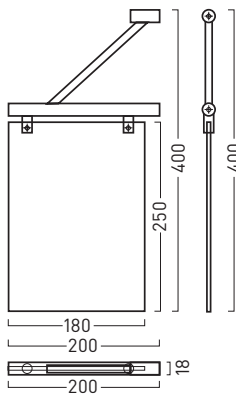

CRISTALLO

Infoleisten

26 (Wand)

27 (Decke)

Fahnschilder

28

29

Firmenschilder Deluxe, Scheibenstärke 15 mm (ESG)

30 / 31 / 32

Frei-/Besetzt-Anzeige

33

CRISTALLO Türschilder mit 2 Edelstahlhaltern

Name:	Größe: B x H x T in cm	Scheiben/ Stärke mm:	Befestigung/ Halter: Ø mm	Best.-Nr.:
1 Türschild	10,0 x 10,0 x 2,8	2/4	2/13	CR 2901
2 Türschild	10,0 x 16,0 x 2,8	2/4	2/18	CR 2900
3 Türschild	12,5 x 12,5 x 2,8	2/4	2/13	CR 2905
4 Türschild	15,0 x 15,0 x 2,8	2/4	2/13	CR 2903

CRISTALLO Türschilder mit 4 Edelstahlhaltern

Name:	Größe: B x H x T in cm	Scheiben/ Stärke mm:	Befestigung/ Halter: Ø mm	Best.-Nr.:
5 Türschild	12,5 x 12,5 x 2,8	2/4	4/13	CR 2907
6 Türschild	15,0 x 15,0 x 2,8	2/4	4/13	CR 2902
7 Türschild	20,0 x 15,0 x 2,8	2/4	4/13	CR 2904
8 Türschild	18,0 x 18,0 x 2,8	2/4	4/13	CR 2908

CRISTALLO Türschilder

Name:	Größe: B x H x T in cm	Scheiben/ Stärke mm:	Befestigung/ Halter: Ø mm	Best.-Nr.:
9 Türschild gewölbt	10,0 x 17,0 x 2,8	2/4	2/18	CR 2950
10 Türschild gewölbt	17,0 x 10,0 x 2,8	2/4	2/18	CR 2951
11 Türschild gerade	10,0 x 17,0 x 3,5	2/4	1/35	CR 2955

CRISTALLO Tischaufsteller

Name:	Größe: B x H x T in cm	Scheiben/ Stärke mm:	Befestigung/ Halter: Ø mm	Best.-Nr.:
12 Tischaufsteller	15,0 x 7,0 x 4,4	2/4	2/10	CR 2910
13 Namensaufsteller	20,0 x 7,0 x 4,4	2/4	2/10	CR 2912

CRISTALLO Fahnschilder

Name:	Größe: B x H x T in cm	Scheiben/ Stärke mm:	Befestigung:	Best.-Nr.:
28 Fahnschild	20,0 x 33,0 x 1,8	1/6	2	CR 2930
29 Fahnschild	20,0 x 40,0 x 1,8	1/6	2	CR 2932

Frei-/Besetzt-Anzeige

Name:	Größe: B x H x T in cm	Best.-Nr.:
33 Frei-/Besetzt-Anzeige silber	Ø 3,5	CR 1150

CRISTALLO Wandschilder mit 2 Scheiben

Name:	Größe: B x H x T in cm	Scheiben/ Stärke mm:	Befestigung/ Halter: Ø mm	Best.-Nr.:
14 Wandschild	42,0 x 20,0 x 2,8	2/4	4/13	CR 2925
15 Wandschild A4	21,0 x 29,7 x 2,8	2/4	4/18	CR 2921
16 Wandschild A3	42,0 x 29,7 x 2,8	2/4	4/18	CR 2923