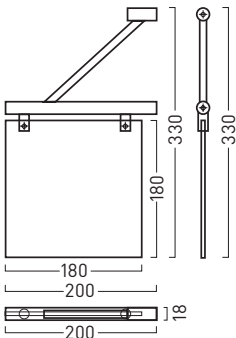

Fahnschilder

28