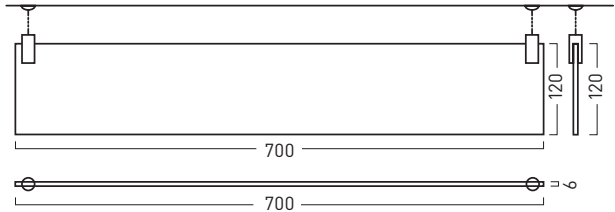

CRISTALLO

Infoleisten

26 (Wand)

27 (Decke)

Fahnschilder

28

29

Firmenschilder Deluxe, Scheibenstärke 15 mm (ESG)

30 / 31 / 32

Frei-/Besetzt-Anzeige

33

CRISTALLO Türschilder mit 2 Edelstahlhaltern

Name:	Größe: B x H x T in cm	Scheiben/ Stärke mm:	Befestigung/ Halter: Ø mm	Best.-Nr.:
1 Türschild	10,0 x 10,0 x 2,8	2/4	2/13	CR 2901
2 Türschild	10,0 x 16,0 x 2,8	2/4	2/18	CR 2900
3 Türschild	12,5 x 12,5 x 2,8	2/4	2/13	CR 2905
4 Türschild	15,0 x 15,0 x 2,8	2/4	2/13	CR 2903

CRISTALLO Türschilder mit 4 Edelstahlhaltern

Name:	Größe: B x H x T in cm	Scheiben/ Stärke mm:	Befestigung/ Halter: Ø mm	Best.-Nr.:
5 Türschild	12,5 x 12,5 x 2,8	2/4	4/13	CR 2907
6 Türschild	15,0 x 15,0 x 2,8	2/4	4/13	CR 2902
7 Türschild	20,0 x 15,0 x 2,8	2/4	4/13	CR 2904
8 Türschild	18,0 x 18,0 x 2,8	2/4	4/13	CR 2908

CRISTALLO Türschilder

Name:	Größe: B x H x T in cm	Scheiben/ Stärke mm:	Befestigung/ Halter: Ø mm	Best.-Nr.:
9 Türschild gewölbt	10,0 x 17,0 x 2,8	2/4	2/18	CR 2950
10 Türschild gewölbt	17,0 x 10,0 x 2,8	2/4	2/18	CR 2951
11 Türschild gerade	10,0 x 17,0 x 3,5	2/4	1/35	CR 2955

CRISTALLO Tischaufsteller

Name:	Größe: B x H x T in cm	Scheiben/ Stärke mm:	Befestigung/ Halter: Ø mm	Best.-Nr.:
12 Tischaufsteller	15,0 x 7,0 x 4,4	2/4	2/10	CR 2910
13 Namensaufsteller	20,0 x 7,0 x 4,4	2/4	2/10	CR 2912

CRISTALLO Fahnschilder

Name:	Größe: B x H x T in cm	Scheiben/ Stärke mm:	Befestigung:	Best.-Nr.:
28 Fahnschild	20,0 x 33,0 x 1,8	1/6	2	CR 2930
29 Fahnschild	20,0 x 40,0 x 1,8	1/6	2	CR 2932

Frei-/Besetzt-Anzeige

Name:	Größe: B x H x T in cm	Best.-Nr.:
33 Frei-/Besetzt-Anzeige silber	Ø 3,5	CR 1150

CRISTALLO Wandschilder mit 2 Scheiben

Name:	Größe: B x H x T in cm	Scheiben/ Stärke mm:	Befestigung/ Halter: Ø mm	Best.-Nr.:
14 Wandschild	42,0 x 20,0 x 2,8	2/4	4/13	CR 2925
15 Wandschild A4	21,0 x 29,7 x 2,8	2/4	4/18	CR 2921
16 Wandschild A3	42,0 x 29,7 x 2,8	2/4	4/18	CR 2923