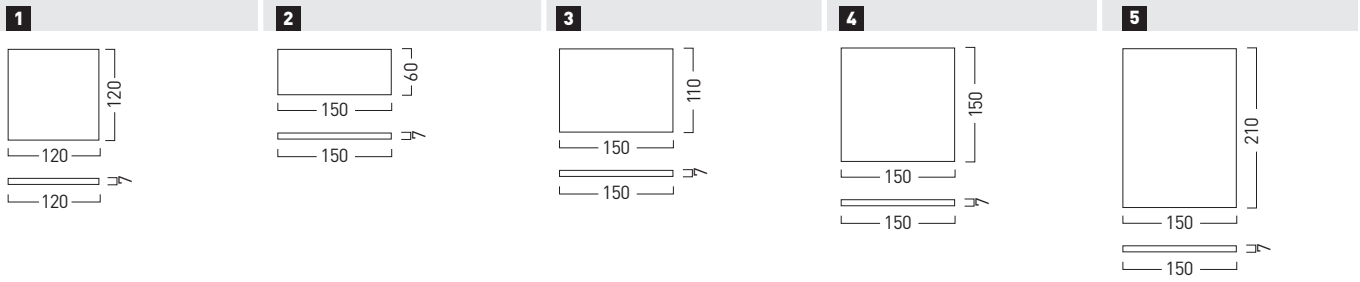

FRAME

Türschilder

6 **7** **Frei-Besetzt-Anzeige** **8**

FRAME Türschilder		
Name:	Größe: B x H x T in cm	Best.-Nr.:
1 Türschild	12,0 x 12,0 x 0,7	FR 6100
2 Türschild	15,0 x 6,0 x 0,7	FR 6110
3 Türschild	15,0 x 11,0 x 0,7	FR 6120
4 Türschild	15,0 x 15,0 x 0,7	FR 6130
5 Türschild (o. Abb.)	15,0 x 21,0 x 0,7	FR 6140
6 Türschild DIN A4	21,5 x 29,9 x 0,7	FR 6150
FRAME Tischaufsteller		
Name:	Größe: B x H x T in cm	Best.-Nr.:
7 Tischaufsteller mit Schild	14,7 x 6,2 x 5,4	FR 6200
Frei-/Besetz-Anzeige		
Name:	Größe: B x H x T in cm	Best.-Nr.:
8 Frei-/Besetzt-Anzeige silber	Ø 3,5	CR 1150