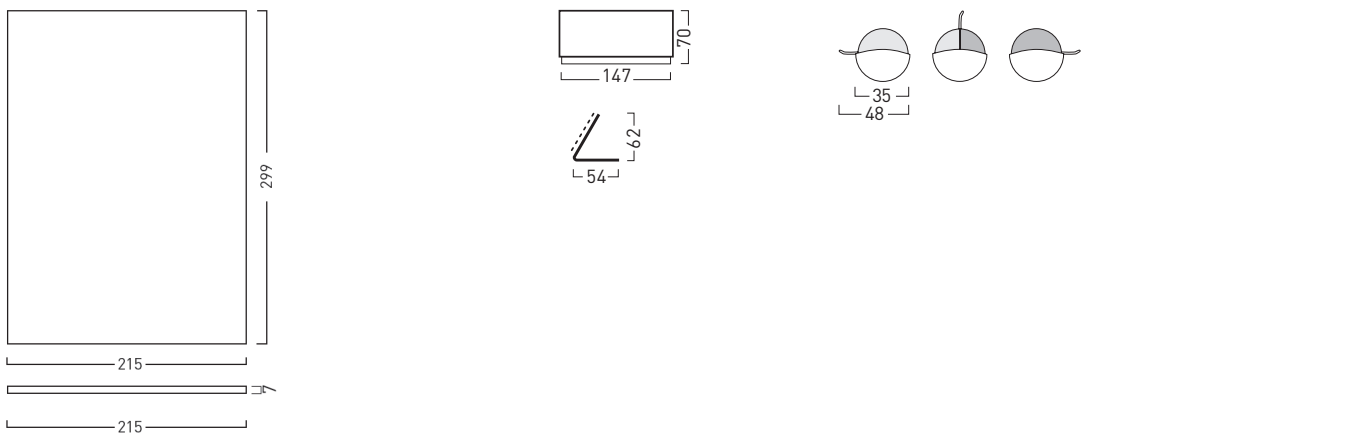

FRAME

Türschilder

6 **7** **Frei-Besetzt-Anzeige** **8**

FRAME Türschilder		
Name:	Größe: B x H x T in cm	Best.-Nr.:
1 Türschild	12,0 x 12,0 x 0,7	FR 6100
2 Türschild	15,0 x 6,0 x 0,7	FR 6110
3 Türschild	15,0 x 11,0 x 0,7	FR 6120
4 Türschild	15,0 x 15,0 x 0,7	FR 6130
5 Türschild (o. Abb.)	15,0 x 21,0 x 0,7	FR 6140
6 Türschild DIN A4	21,5 x 29,9 x 0,7	FR 6150
FRAME Tischaufsteller		
Name:	Größe: B x H x T in cm	Best.-Nr.:
7 Tischaufsteller mit Schild	14,7 x 6,2 x 5,4	FR 6200
Frei-/Besetz-Anzeige		
Name:	Größe: B x H x T in cm	Best.-Nr.:
8 Frei-/Besetzt-Anzeige silber	Ø 3,5	CR 1150