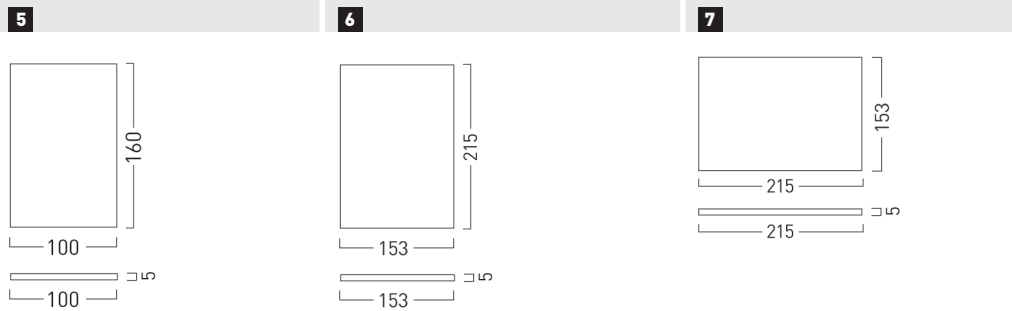

Türschilder