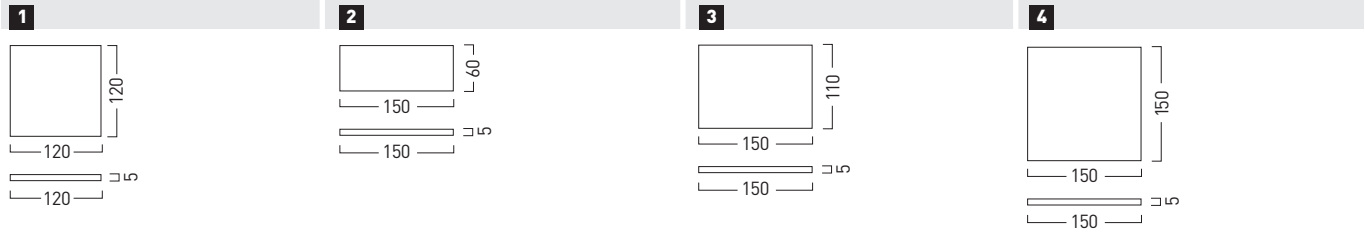

NEW AGE

Türschilder