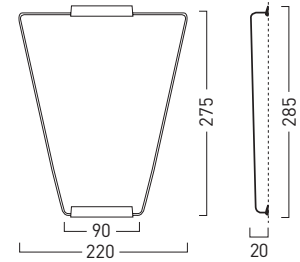

## Prospekthalter

**18** für Format DIN lang

**19** für Format DIN A4

## NEW AGE Türschilder

	Größe: B x H x T in cm	Best.-Nr.:
<b>1</b> Türschild	12,0 x 12,0 x 0,5	<b>NA 5000</b>
<b>2</b> Türschild	15,0 x 6,0 x 0,5	<b>NA 5002</b>
<b>3</b> Türschild	15,0 x 11,0 x 0,5	<b>NA 5004</b>
<b>4</b> Türschild	15,0 x 15,0 x 0,5	<b>NA 5006</b>
<b>5</b> Türschild	10,0 x 16,0 x 0,5	<b>NA 5008</b>
<b>6</b> Türschild DIN A5 hoch	15,3 x 21,5 x 0,5	<b>NA 5005</b>
<b>7</b> Türschild DIN A5 quer	21,5 x 15,3 x 0,5	<b>NA 5009</b>

## NEW AGE Infotafeln

	Größe: B x H x T in cm	Best.-Nr.:
<b>8</b> Infotafel hoch	15,0 x 30,0 x 0,5	<b>NA 5010</b>
<b>9</b> Infotafel quer	30,0 x 15,0 x 0,5	<b>NA 5011</b>
<b>10</b> Infotafel A4 hoch	21,5 x 30,2 x 0,5	<b>NA 5012</b>
<b>11</b> Infotafel A4 quer	30,2 x 21,5 x 0,5	<b>NA 5013</b>
<b>12</b> Infotafel A3 hoch	30,2 x 42,5 x 0,5	<b>NA 5014</b>
<b>13</b> Infotafel A3 quer	42,5 x 30,2 x 0,5	<b>NA 5015</b>

## NEW AGE Tischaufsteller mit Schild

	Größe: B x H x T in cm	Best.-Nr.:
<b>14</b> Tischaufsteller	14,7 x 10,7 x 7,0	<b>NA 5051</b>
<b>15</b> Tischaufsteller	14,7 x 6,2 x 5,4	<b>NA 5050</b>