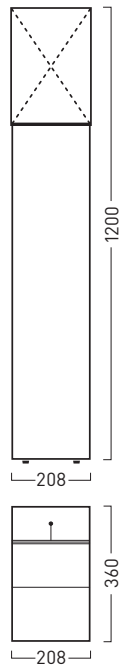

## Bodenaufsteller mit Spannseil

**16** zu Infotafel

**17** zu Infotafel

## Prospekthalter

**18** für Format DIN lang

**19** für Format DIN A4

## NEW AGE Türschilder

	Größe: B x H x T in cm	Best.-Nr.:
<b>1</b> Türschild	12,0 x 12,0 x 0,5	<b>NA 5000</b>
<b>2</b> Türschild	15,0 x 6,0 x 0,5	<b>NA 5002</b>
<b>3</b> Türschild	15,0 x 11,0 x 0,5	<b>NA 5004</b>
<b>4</b> Türschild	15,0 x 15,0 x 0,5	<b>NA 5006</b>
<b>5</b> Türschild	10,0 x 16,0 x 0,5	<b>NA 5008</b>
<b>6</b> Türschild DIN A5 hoch	15,3 x 21,5 x 0,5	<b>NA 5005</b>
<b>7</b> Türschild DIN A5 quer	21,5 x 15,3 x 0,5	<b>NA 5009</b>

## NEW AGE Infotafeln

	Größe: B x H x T in cm	Best.-Nr.:
<b>8</b> Infotafel hoch	15,0 x 30,0 x 0,5	<b>NA 5010</b>
<b>9</b> Infotafel quer	30,0 x 15,0 x 0,5	<b>NA 5011</b>
<b>10</b> Infotafel A4 hoch	21,5 x 30,2 x 0,5	<b>NA 5012</b>
<b>11</b> Infotafel A4 quer	30,2 x 21,5 x 0,5	<b>NA 5013</b>
<b>12</b> Infotafel A3 hoch	30,2 x 42,5 x 0,5	<b>NA 5014</b>
<b>13</b> Infotafel A3 quer	42,5 x 30,2 x 0,5	<b>NA 5015</b>