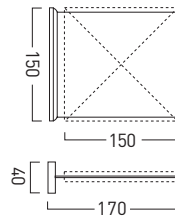

Fahnenhalterung

20 für 2 x Türschild