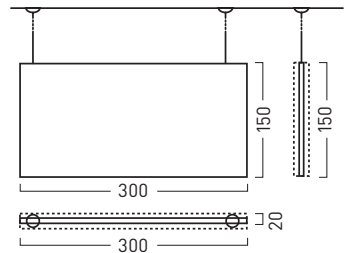

Deckenabhängung

21 für 2 x Infotafel

Frei- / Besetzt-Anzeige

22

NEW AGE Türschilder

	Größe: B x H x T in cm	Best.-Nr.:
1 Türschild	12,0 x 12,0 x 0,5	NA 5000
2 Türschild	15,0 x 6,0 x 0,5	NA 5002
3 Türschild	15,0 x 11,0 x 0,5	NA 5004
4 Türschild	15,0 x 15,0 x 0,5	NA 5006
5 Türschild	10,0 x 16,0 x 0,5	NA 5008
6 Türschild DIN A5 hoch	15,3 x 21,5 x 0,5	NA 5005
7 Türschild DIN A5 quer	21,5 x 15,3 x 0,5	NA 5009

NEW AGE Infotafeln

	Größe: B x H x T in cm	Best.-Nr.:
8 Infotafel hoch	15,0 x 30,0 x 0,5	NA 5010
9 Infotafel quer	30,0 x 15,0 x 0,5	NA 5011
10 Infotafel A4 hoch	21,5 x 30,2 x 0,5	NA 5012
11 Infotafel A4 quer	30,2 x 21,5 x 0,5	NA 5013
12 Infotafel A3 hoch	30,2 x 42,5 x 0,5	NA 5014
13 Infotafel A3 quer	42,5 x 30,2 x 0,5	NA 5015

NEW AGE Tischaufsteller mit Schild

	Größe: B x H x T in cm	Best.-Nr.:
14 Tischaufsteller	14,7 x 10,7 x 7,0	NA 5051
15 Tischaufsteller	14,7 x 6,2 x 5,4	NA 5050

NEW AGE Bodenaufsteller und Zubehör

	Größe: B x H x T in cm	Best.-Nr.:
16 Bodenaufsteller mit Spannseil mit Infotafel A4	20,8 x 120,0 x 36,0	NA 5060
17 Bodenaufsteller mit Spannseil mit Infotafel A3	29,5 x 133,0 x 36,0	NA 5061
Bodenaufsteller in Trapezform mit Infotafel A4 (o. Abb.)	20,8 x 120,0 x 36,0	NA 5062
Bodenaufsteller in Trapezform mit Infotafel A3 (o. Abb.)	29,5 x 133,0 x 36,0	NA 5063
18 Prospekthalter DIN lang	11,0 x 19,0 x 2,0	OC 1530
19 Prospekthalter A4	22,0 x 27,5 x 2,0	OC 1540

NEW AGE Fahnen Schild und Deckenabhängung

	Größe: B x H x T in cm	Best.-Nr.:
20 Fahnen Schild	17,0 x 15,0 x 4,0	NA 5021
21 Deckenabhängung	30,0 x 15,0 x 2,0	NA 5026

Frei-/Besetzt-Anzeige

	Größe: B x H x T in cm	Best.-Nr.:
22 Frei-/Besetzt-Anzeige silber	Ø 3,5	CR 1150