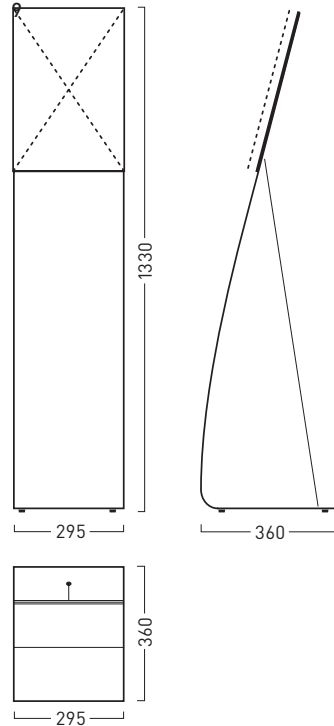

17 zu Infotafel