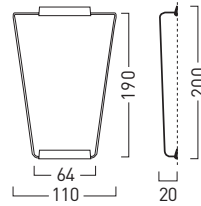

## Prospekthalter

**18** für Format DIN lang

**19** für Format DIN A4

## NEW AGE Türschilder

	Größe: B x H x T in cm	Best.-Nr.:
<b>1</b> Türschild	12,0 x 12,0 x 0,5	<b>NA 5000</b>
<b>2</b> Türschild	15,0 x 6,0 x 0,5	<b>NA 5002</b>
<b>3</b> Türschild	15,0 x 11,0 x 0,5	<b>NA 5004</b>
<b>4</b> Türschild	15,0 x 15,0 x 0,5	<b>NA 5006</b>
<b>5</b> Türschild	10,0 x 16,0 x 0,5	<b>NA 5008</b>
<b>6</b> Türschild DIN A5 hoch	15,3 x 21,5 x 0,5	<b>NA 5005</b>
<b>7</b> Türschild DIN A5 quer	21,5 x 15,3 x 0,5	<b>NA 5009</b>

## NEW AGE Infotafeln

	Größe: B x H x T in cm	Best.-Nr.:
<b>8</b> Infotafel hoch	15,0 x 30,0 x 0,5	<b>NA 5010</b>
<b>9</b> Infotafel quer	30,0 x 15,0 x 0,5	<b>NA 5011</b>
<b>10</b> Infotafel A4 hoch	21,5 x 30,2 x 0,5	<b>NA 5012</b>
<b>11</b> Infotafel A4 quer	30,2 x 21,5 x 0,5	<b>NA 5013</b>
<b>12</b> Infotafel A3 hoch	30,2 x 42,5 x 0,5	<b>NA 5014</b>
<b>13</b> Infotafel A3 quer	42,5 x 30,2 x 0,5	<b>NA 5015</b>

## NEW AGE Tischaufsteller mit Schild

	Größe: B x H x T in cm	Best.-Nr.:
<b>14</b> Tischaufsteller	14,7 x 10,7 x 7,0	<b>NA 5051</b>
<b>15</b> Tischaufsteller	14,7 x 6,2 x 5,4	<b>NA 5050</b>