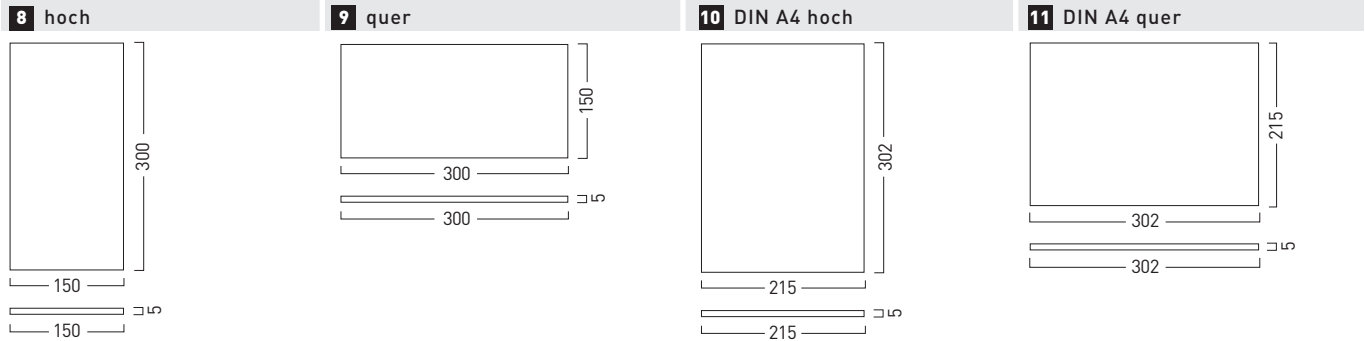

Infotafeln