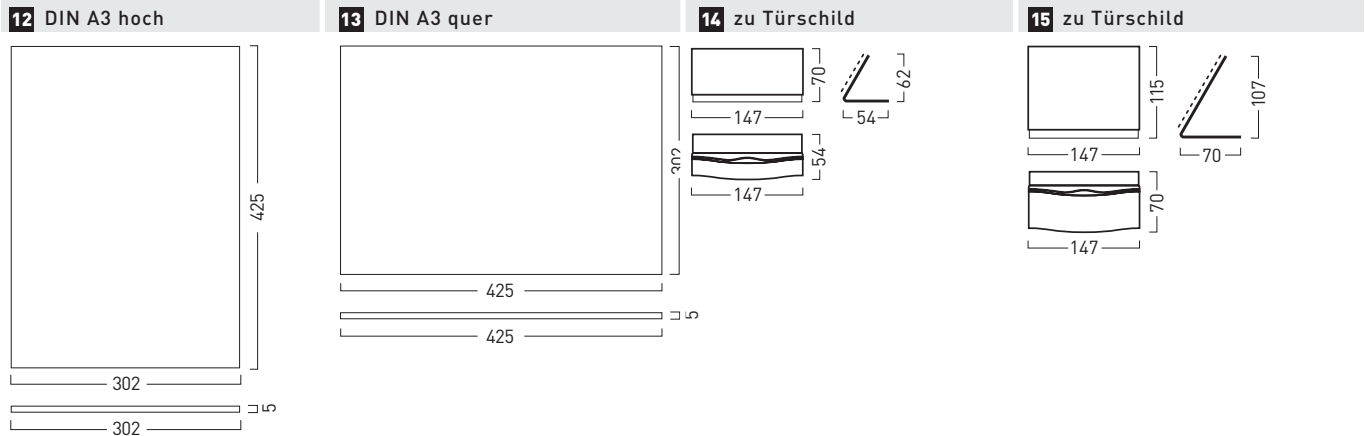

Infotafeln