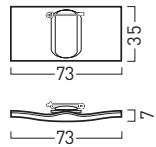

OCEAN

Namensschild mit

1 Drehclip und Anstecknadel