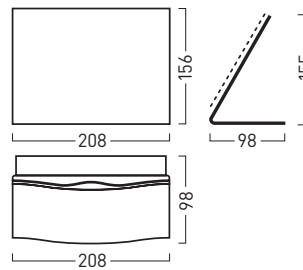

9 Türschild 7