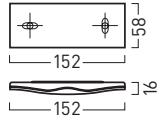

Türschilder

4 1/2 A6