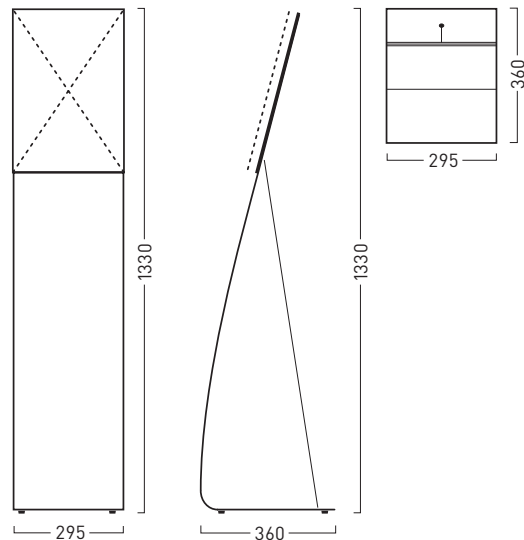

OCEAN

Namensschild mit

1 Drehclip und Anstecknadel

Tisch-/Preisaufsteller

2

Kombi-Aufsteller mit 1/2 A6

3 Schild + Visitenkartenhalter

Türschilder

4 1/2 A6

5

6

Frei-/Besetzt-Anzeige

25

Tischaufsteller für Türschilder

7 Türschild 5

8 Türschild 6

9 Türschild 7

Infotafeln

10

11

Tischaufsteller für Infotafeln

12 zu 8

13 9

Bodenaufsteller für Infotafeln

14 8

15 9