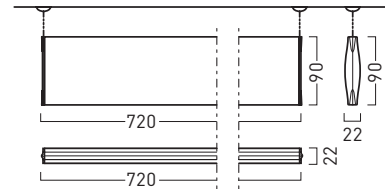

OCEAN Namensschilder

	Größe: B x H x T in cm	Best.-Nr.:
1 Namensschild mit Drehclip und Anstecknadel	7,3 x 3,5 x 0,7	OC 1001

OCEAN Türschilder

	Größe: B x H x T in cm	Best.-Nr.:
4 Türschild 1/2 A6 (klein)	15,2 x 5,8 x 1,6	OC 1010
5 Türschild A6 (mittel)	15,2 x 11,0 x 1,6	OC 1020
6 Türschild A5 (groß)	21,5 x 15,6 x 2,4	OC 1030

OCEAN Tischaufsteller mit Türschildern

	Größe: B x H x T in cm	Best.-Nr.:
2 Tisch-/Preisaufsteller	7,3 x 3,5 x 2,3	OC 1005
3 Tischaufsteller mit Schild 1/2 A6 und Visitenkartenhalter	22,5 x 6,3 x 5,5	OC 1170
7 Tischaufsteller mit Schild 1/2 A6	14,7 x 6,2 x 5,4	OC 1610
8 Tischaufsteller mit Schild A6	14,7 x 10,7 x 7,0	OC 1611
9 Tischaufsteller mit Schild A5	20,8 x 15,5 x 9,8	OC 1612

OCEAN Infotafeln

	Größe: B x H x T in cm	Best.-Nr.:
10 Infotafel A4	21,5 x 30,4 x 2,3	OC 1040
11 Infotafel A3	30,3 x 42,8 x 3,0	OC 1050

OCEAN Tischaufsteller mit Infotafeln

	Größe: B x H x T in cm	Best.-Nr.:
12 Tischaufsteller mit Infotafel A4	20,8 x 30,7 x 12,0	OC 1613
13 Tischaufsteller mit Infotafel A3	29,6 x 42,3 x 16,3	OC 1614

OCEAN Infoleisten

	Größe: B x H x T in cm	Best.-Nr.:
23 Infoleiste für Wand, Alu natur	72,0 x 9,0 x 1,1	OC 1060
24 Infoleiste für Decke, doppelseitig	72,0 x 9,0 x 2,2	OC 1065

Frei-/Besetzt-Anzeige

	Größe:	Best.-Nr.:
25 Frei-/Besetzt-Anzeige, grau	Ø 3,5 cm	OC 1150