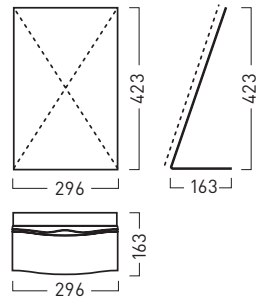

OCEAN

Namensschild mit

1 Drehclip und Anstecknadel

Tisch-/Preisaufsteller

2

Kombi-Aufsteller mit 1/2 A6

3 Schild + Visitenkartenhalter

Türschilder

4 1/2 A6

5

6

Frei-/Besetzt-Anzeige

25

Tischaufsteller für Türschilder

7 Türschild 5

8 Türschild 6

9 Türschild 7

Infotafeln

10

11

Tischaufsteller für Infotafeln

12 zu 8

13 9

Bodenaufsteller für Infotafeln

14 8

15 9