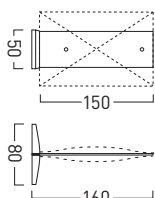

Wandausleger

21 für 2 x Format A6 oder 1/2 A6