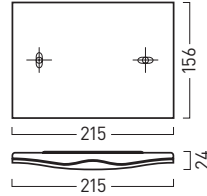

OCEAN

Namensschild mit

1 Drehclip und Anstecknadel

Tisch-/Preisaufsteller

2

Kombi-Aufsteller mit 1/2 A6

3 Schild + Visitenkartenhalter

Türschilder

4 1/2 A6

5

6

Frei-/Besetzt-Anzeige

25

Tischaufsteller für Türschilder

7 Türschild 5

8 Türschild 6

9 Türschild 7

Infotafeln

10

11

Tischaufsteller für Infotafeln

12 zu 8

13 9

Bodenaufsteller für Infotafeln

14 8

15 9