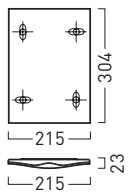

Infotafeln

10