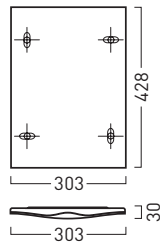

9 Türschild 7

Infotafeln

10

11

Tischaufsteller für Infotafeln

12 zu 8

13 9

Bodenaufsteller für Infotafeln

OCEAN Namensschilder

	Größe: B x H x T in cm	Best.-Nr.:
1 Namensschild mit Drehclip und Anstecknadel	7,3 x 3,5 x 0,7	OC 1001

OCEAN Türschilder

	Größe: B x H x T in cm	Best.-Nr.:
4 Türschild 1/2 A6 (klein)	15,2 x 5,8 x 1,6	OC 1010
5 Türschild A6 (mittel)	15,2 x 11,0 x 1,6	OC 1020
6 Türschild A5 (groß)	21,5 x 15,6 x 2,4	OC 1030

OCEAN Infotafeln

	Größe: B x H x T in cm	Best.-Nr.:
10 Infotafel A4	21,5 x 30,4 x 2,3	OC 1040
11 Infotafel A3	30,3 x 42,8 x 3,0	OC 1050

OCEAN Tischaufsteller mit Infotafeln

	Größe: B x H x T in cm	Best.-Nr.:
12 Tischaufsteller mit Infotafel A4	20,8 x 30,7 x 12,0	OC 1613
13 Tischaufsteller mit Infotafel A3	29,6 x 42,3 x 16,3	OC 1614

OCEAN Infoleisten

	Größe: B x H x T in cm	Best.-Nr.:
23 Infoleiste für Wand, Alu natur	72,0 x 9,0 x 1,1	OC 1060
24 Infoleiste für Decke, doppelseitig	72,0 x 9,0 x 2,2	OC 1065

Frei-/Besetzt-Anzeige

	Größe:	Best.-Nr.:
25 Frei-/Besetzt-Anzeige, grau	Ø 3,5 cm	OC 1150