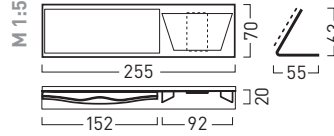

Kombi-Aufsteller mit 1/2 A6

3 Schild + Visitenkartenhalter