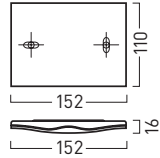

OCEAN

Namensschild mit

1 Drehclip und Anstecknadel

Tisch-/Preisaufsteller

2

Kombi-Aufsteller mit 1/2 A6

3 Schild + Visitenkartenhalter

Türschilder

4 1/2 A6

5

6

Frei-/Besetzt-Anzeige

25

Tischaufsteller für Türschilder

7 Türschild 5

8 Türschild 6

9 Türschild 7

Infotafeln

10

11

Tischaufsteller für Infotafeln

12 zu 8

13 9

Bodenaufsteller für Infotafeln

14 8

15 9