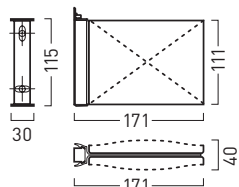

Fahnenhalterung alu

20 für 2 x Format A6