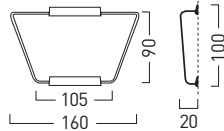

14 8

15 9

OCEAN

Prospekthalter für Boden- oder Tischaufsteller

16 für Visitenkartenhalter quer **17** für Format A6, Postkarte

18 für Format DIN lang

19 für Format A4

Fahnenhalterung alu

20 für 2 x Format A6

Wandausleger

21 für 2 x Format A6 oder 1/2 A6

22 für 2 x Format A5

Infoleisten

23 für Wand

Infoleisten

24 für Decke

OCEAN Namensschilder

	Größe: B x H x T in cm	Best.-Nr.:
1 Namensschild mit Drehclip und Anstecknadel	7,3 x 3,5 x 0,7	OC 1001

OCEAN Türschilder

	Größe: B x H x T in cm	Best.-Nr.:
4 Türschild 1/2 A6 (klein)	15,2 x 5,8 x 1,6	OC 1010
5 Türschild A6 (mittel)	15,2 x 11,0 x 1,6	OC 1020
6 Türschild A5 (groß)	21,5 x 15,6 x 2,4	OC 1030

OCEAN Infotafeln

	Größe: B x H x T in cm	Best.-Nr.:
10 Infotafel A4	21,5 x 30,4 x 2,3	OC 1040
11 Infotafel A3	30,3 x 42,8 x 3,0	OC 1050

OCEAN Tischaufsteller mit Infotafeln

	Größe: B x H x T in cm	Best.-Nr.:
12 Tischaufsteller mit Infotafel A4	20,8 x 30,7 x 12,0	OC 1613
13 Tischaufsteller mit Infotafel A3	29,6 x 42,3 x 16,3	OC 1614