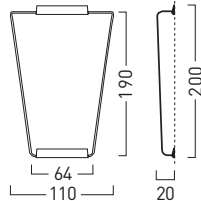

14 8

15 9

OCEAN

Prospekthalter für Boden- oder Tischaufsteller

16 für Visitenkartenhalter quer **17** für Format A6, Postkarte

18 für Format DIN lang

19 für Format A4

Fahnenhalterung alu

OCEAN Namensschilder

	Größe: B x H x T in cm	Best.-Nr.:
1 Namensschild mit Drehclip und Anstecknadel	7,3 x 3,5 x 0,7	OC 1001

OCEAN Türschilder

	Größe: B x H x T in cm	Best.-Nr.:
4 Türschild 1/2 A6 (klein)	15,2 x 5,8 x 1,6	OC 1010
5 Türschild A6 (mittel)	15,2 x 11,0 x 1,6	OC 1020
6 Türschild A5 (groß)	21,5 x 15,6 x 2,4	OC 1030

OCEAN Infotafeln

	Größe: B x H x T in cm	Best.-Nr.:
10 Infotafel A4	21,5 x 30,4 x 2,3	OC 1040
11 Infotafel A3	30,3 x 42,8 x 3,0	OC 1050

OCEAN Tischaufsteller mit Infotafeln

	Größe: B x H x T in cm	Best.-Nr.:
12 Tischaufsteller mit Infotafel A4	20,8 x 30,7 x 12,0	OC 1613
13 Tischaufsteller mit Infotafel A3	29,6 x 42,3 x 16,3	OC 1614

OCEAN Infoleisten

	Größe: B x H x T in cm	Best.-Nr.:
23 Infoleiste für Wand, Alu natur	72,0 x 9,0 x 1,1	OC 1060
24 Infoleiste für Decke, doppelseitig	72,0 x 9,0 x 2,2	OC 1065

Frei-/Besetzt-Anzeige

	Größe:	Best.-Nr.:
25 Frei-/Besetzt-Anzeige, grau	Ø 3,5 cm	OC 1150