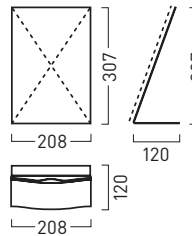

Tischaufsteller für Infotafeln

12 zu 8