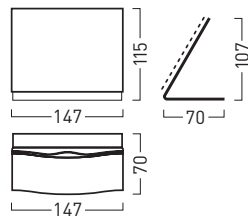

4 1/2 A6

5

6

Frei-/Besetzt-Anzeige

25

Tischaufsteller für Türschilder

7 Türschild 5

8 Türschild 6

OCEAN Namensschilder

	Größe: B x H x T in cm	Best.-Nr.:
1 Namensschild mit Drehclip und Anstecknadel	7,3 x 3,5 x 0,7	OC 1001

OCEAN Türschilder

	Größe: B x H x T in cm	Best.-Nr.:
4 Türschild 1/2 A6 (klein)	15,2 x 5,8 x 1,6	OC 1010
5 Türschild A6 (mittel)	15,2 x 11,0 x 1,6	OC 1020
6 Türschild A5 (groß)	21,5 x 15,6 x 2,4	OC 1030

OCEAN Infotafeln

	Größe: B x H x T in cm	Best.-Nr.:
10 Infotafel A4	21,5 x 30,4 x 2,3	OC 1040
11 Infotafel A3	30,3 x 42,8 x 3,0	OC 1050

OCEAN Tischaufsteller mit Infotafeln

	Größe: B x H x T in cm	Best.-Nr.:
12 Tischaufsteller mit Infotafel A4	20,8 x 30,7 x 12,0	OC 1613
13 Tischaufsteller mit Infotafel A3	29,6 x 42,3 x 16,3	OC 1614

OCEAN Infoleisten

	Größe: B x H x T in cm	Best.-Nr.:
23 Infoleiste für Wand, Alu natur	72,0 x 9,0 x 1,1	OC 1060
24 Infoleiste für Decke, doppelseitig	72,0 x 9,0 x 2,2	OC 1065

Frei-/Besetzt-Anzeige

	Größe:	Best.-Nr.:
25 Frei-/Besetzt-Anzeige, grau	Ø 3,5 cm	OC 1150