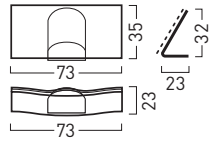

Tisch-/Preisaufsteller

2