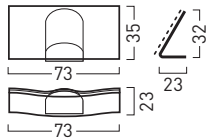

4 1/2 A6

5

6

Frei-/Besetzt-Anzeige

25

Tischaufsteller für Türschilder

7 Türschild 5

8 Türschild 6

OCEAN Namensschilder

	Größe: B x H x T in cm	Best.-Nr.:
1 Namensschild mit Drehclip und Anstecknadel	7,3 x 3,5 x 0,7	OC 1001

OCEAN Türschilder

	Größe: B x H x T in cm	Best.-Nr.:
4 Türschild 1/2 A6 (klein)	15,2 x 5,8 x 1,6	OC 1010
5 Türschild A6 (mittel)	15,2 x 11,0 x 1,6	OC 1020
6 Türschild A5 (groß)	21,5 x 15,6 x 2,4	OC 1030

OCEAN Infotafeln

	Größe: B x H x T in cm	Best.-Nr.:
10 Infotafel A4	21,5 x 30,4 x 2,3	OC 1040
11 Infotafel A3	30,3 x 42,8 x 3,0	OC 1050

OCEAN Tischaufsteller mit Infotafeln

	Größe: B x H x T in cm	Best.-Nr.:
12 Tischaufsteller mit Infotafel A4	20,8 x 30,7 x 12,0	OC 1613
13 Tischaufsteller mit Infotafel A3	29,6 x 42,3 x 16,3	OC 1614

OCEAN Infoleisten

	Größe: B x H x T in cm	Best.-Nr.:
23 Infoleiste für Wand, Alu natur	72,0 x 9,0 x 1,1	OC 1060
24 Infoleiste für Decke, doppelseitig	72,0 x 9,0 x 2,2	OC 1065

Frei-/Besetzt-Anzeige

	Größe:	Best.-Nr.:
25 Frei-/Besetzt-Anzeige, grau	Ø 3,5 cm	OC 1150