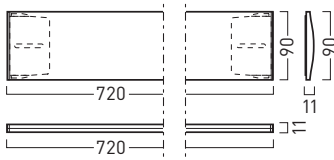

20 für 2 x Format A6

Wandausleger

21 für 2 x Format A6 oder 1/2 A6

22 für 2 x Format A5

Infoleisten

23 für Wand

Infoleisten

24 für Decke

OCEAN Namensschilder

	Größe: B x H x T in cm	Best.-Nr.:
1 Namensschild mit Drehclip und Anstecknadel	7,3 x 3,5 x 0,7	OC 1001

OCEAN Türschilder

	Größe: B x H x T in cm	Best.-Nr.:
4 Türschild 1/2 A6 (klein)	15,2 x 5,8 x 1,6	OC 1010
5 Türschild A6 (mittel)	15,2 x 11,0 x 1,6	OC 1020
6 Türschild A5 (groß)	21,5 x 15,6 x 2,4	OC 1030

OCEAN Infotafeln

	Größe: B x H x T in cm	Best.-Nr.:
10 Infotafel A4	21,5 x 30,4 x 2,3	OC 1040
11 Infotafel A3	30,3 x 42,8 x 3,0	OC 1050

OCEAN Tischaufsteller mit Infotafeln

	Größe: B x H x T in cm	Best.-Nr.:
12 Tischaufsteller mit Infotafel A4	20,8 x 30,7 x 12,0	OC 1613
13 Tischaufsteller mit Infotafel A3	29,6 x 42,3 x 16,3	OC 1614

OCEAN Infoleisten

	Größe: B x H x T in cm	Best.-Nr.:
23 Infoleiste für Wand, Alu natur	72,0 x 9,0 x 1,1	OC 1060
24 Infoleiste für Decke, doppelseitig	72,0 x 9,0 x 2,2	OC 1065

Frei-/Besetzt-Anzeige

	Größe:	Best.-Nr.:
25 Frei-/Besetzt-Anzeige, grau	Ø 3,5 cm	OC 1150