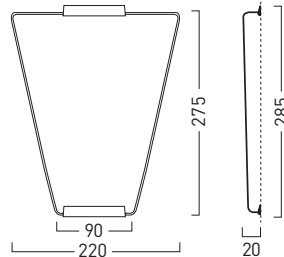

14 8

15 9

OCEAN

Prospekthalter für Boden- oder Tischaufsteller

16 für Visitenkartenhalter quer **17** für Format A6, Postkarte

18 für Format DIN lang

19 für Format A4

Fahnenhalterung alu

OCEAN Namensschilder

	Größe: B x H x T in cm	Best.-Nr.:
1 Namensschild mit Drehclip und Anstecknadel	7,3 x 3,5 x 0,7	OC 1001

OCEAN Türschilder

	Größe: B x H x T in cm	Best.-Nr.:
4 Türschild 1/2 A6 (klein)	15,2 x 5,8 x 1,6	OC 1010
5 Türschild A6 (mittel)	15,2 x 11,0 x 1,6	OC 1020
6 Türschild A5 (groß)	21,5 x 15,6 x 2,4	OC 1030

OCEAN Infotafeln

	Größe: B x H x T in cm	Best.-Nr.:
10 Infotafel A4	21,5 x 30,4 x 2,3	OC 1040
11 Infotafel A3	30,3 x 42,8 x 3,0	OC 1050

OCEAN Tischaufsteller mit Infotafeln

	Größe: B x H x T in cm	Best.-Nr.:
12 Tischaufsteller mit Infotafel A4	20,8 x 30,7 x 12,0	OC 1613
13 Tischaufsteller mit Infotafel A3	29,6 x 42,3 x 16,3	OC 1614

OCEAN Infoleisten

	Größe: B x H x T in cm	Best.-Nr.:
23 Infoleiste für Wand, Alu natur	72,0 x 9,0 x 1,1	OC 1060
24 Infoleiste für Decke, doppelseitig	72,0 x 9,0 x 2,2	OC 1065

Frei-/Besetzt-Anzeige

	Größe:	Best.-Nr.:
25 Frei-/Besetzt-Anzeige, grau	Ø 3,5 cm	OC 1150