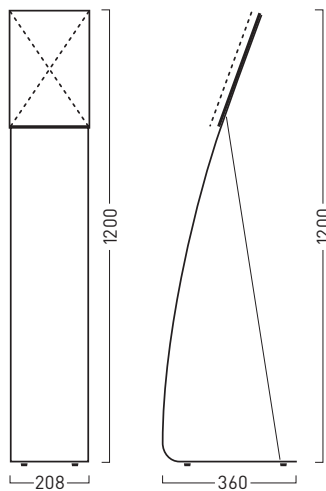

Bodenaufsteller für Infotafeln

14 8