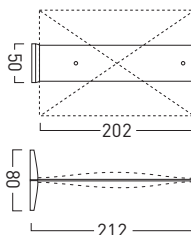

20 für 2 x Format A6

Wandausleger

21 für 2 x Format A6 oder 1/2 A6

22 für 2 x Format A5

Infoleisten

23 für Wand

Infoleisten

24 für Decke

OCEAN Namensschilder

	Größe: B x H x T in cm	Best.-Nr.:
1 Namensschild mit Drehclip und Anstecknadel	7,3 x 3,5 x 0,7	OC 1001

OCEAN Türschilder

	Größe: B x H x T in cm	Best.-Nr.:
4 Türschild 1/2 A6 (klein)	15,2 x 5,8 x 1,6	OC 1010
5 Türschild A6 (mittel)	15,2 x 11,0 x 1,6	OC 1020
6 Türschild A5 (groß)	21,5 x 15,6 x 2,4	OC 1030

OCEAN Infotafeln

	Größe: B x H x T in cm	Best.-Nr.:
10 Infotafel A4	21,5 x 30,4 x 2,3	OC 1040
11 Infotafel A3	30,3 x 42,8 x 3,0	OC 1050

OCEAN Tischaufsteller mit Infotafeln

	Größe: B x H x T in cm	Best.-Nr.:
12 Tischaufsteller mit Infotafel A4	20,8 x 30,7 x 12,0	OC 1613
13 Tischaufsteller mit Infotafel A3	29,6 x 42,3 x 16,3	OC 1614

OCEAN Infoleisten

	Größe: B x H x T in cm	Best.-Nr.:
23 Infoleiste für Wand, Alu natur	72,0 x 9,0 x 1,1	OC 1060
24 Infoleiste für Decke, doppelseitig	72,0 x 9,0 x 2,2	OC 1065

Frei-/Besetzt-Anzeige

	Größe:	Best.-Nr.:
25 Frei-/Besetzt-Anzeige, grau	Ø 3,5 cm	OC 1150