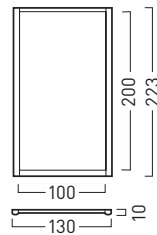

SIGN EX

Türschilder

1

2

3

4

Infotafeln

5

6

Frei-/Besetzt-Anzeige

7

SIGN EX Türschilder

	Größe: B x H x T in cm	Best.-Nr.:
1 Türschild	13,0 x 12,3 x 1,0	SE 2200
2 Türschild A6	13,0 x 17,4 x 1,0	SE 2202
3 Türschild	13,0 x 22,3 x 1,0	SE 2204
4 Türschild A5	23,5 x 17,3 x 1,0	SE 2206

SIGN EX Infoschilder

	Größe: B x H x T in cm	Best.-Nr.:
5 Infotafel A4	23,5 x 32,0 x 1,0	SE 2208
6 Infotafel A3	32,0 x 44,3 x 1,0	SE 2210

Frei-/Besetzt-Anzeige

	Größe:	Best.-Nr.:
7 Frei-/Besetzt-Anzeige, grau	Ø 3,5 cm	OC 1150