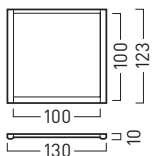

SIGN EX

Türschilder

1

2

3

4

Infotafeln

5

6

Frei-/Besetzt-Anzeige

7

SIGN EX Türschilder

	Größe: B x H x T in cm	Best.-Nr.:
1 Türschild	13,0 x 12,3 x 1,0	SE 2200
2 Türschild A6	13,0 x 17,4 x 1,0	SE 2202
3 Türschild	13,0 x 22,3 x 1,0	SE 2204
4 Türschild A5	23,5 x 17,3 x 1,0	SE 2206

SIGN EX Infoschilder

	Größe: B x H x T in cm	Best.-Nr.:
5 Infotafel A4	23,5 x 32,0 x 1,0	SE 2208
6 Infotafel A3	32,0 x 44,3 x 1,0	SE 2210

Frei-/Besetzt-Anzeige

	Größe:	Best.-Nr.:
7 Frei-/Besetzt-Anzeige, grau	Ø 3,5 cm	OC 1150