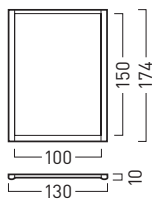

SIGN EX

Türschilder

1

2

3

4

Infotafeln

5

6

Frei-/Besetzt-Anzeige

7

SIGN EX Türschilder

	Größe: B x H x T in cm	Best.-Nr.:
1 Türschild	13,0 x 12,3 x 1,0	SE 2200
2 Türschild A6	13,0 x 17,4 x 1,0	SE 2202
3 Türschild	13,0 x 22,3 x 1,0	SE 2204
4 Türschild A5	23,5 x 17,3 x 1,0	SE 2206

SIGN EX Infoschilder

	Größe: B x H x T in cm	Best.-Nr.:
5 Infotafel A4	23,5 x 32,0 x 1,0	SE 2208
6 Infotafel A3	32,0 x 44,3 x 1,0	SE 2210

Frei-/Besetzt-Anzeige

	Größe:	Best.-Nr.:
7 Frei-/Besetzt-Anzeige, grau	Ø 3,5 cm	OC 1150