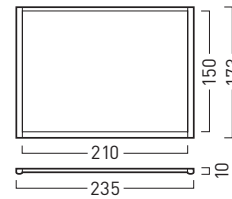

SIGN EX

Türschilder

1

2

3

4

Infotafeln

5

6

Frei-/Besetzt-Anzeige

7

SIGN EX Türschilder

	Größe: B x H x T in cm	Best.-Nr.:
1 Türschild	13,0 x 12,3 x 1,0	SE 2200
2 Türschild A6	13,0 x 17,4 x 1,0	SE 2202
3 Türschild	13,0 x 22,3 x 1,0	SE 2204
4 Türschild A5	23,5 x 17,3 x 1,0	SE 2206

SIGN EX Infoschilder

	Größe: B x H x T in cm	Best.-Nr.:
5 Infotafel A4	23,5 x 32,0 x 1,0	SE 2208
6 Infotafel A3	32,0 x 44,3 x 1,0	SE 2210

Frei-/Besetzt-Anzeige

	Größe:	Best.-Nr.:
7 Frei-/Besetzt-Anzeige, grau	Ø 3,5 cm	OC 1150