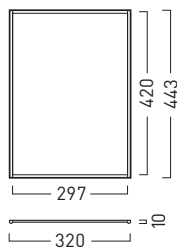

SIGN EX

Türschilder

1

2

3

4

Infotafeln

5

6

Frei-/Besetzt-Anzeige

7

SIGN EX Türschilder

	Größe: B x H x T in cm	Best.-Nr.:
1 Türschild	13,0 x 12,3 x 1,0	SE 2200
2 Türschild A6	13,0 x 17,4 x 1,0	SE 2202
3 Türschild	13,0 x 22,3 x 1,0	SE 2204
4 Türschild A5	23,5 x 17,3 x 1,0	SE 2206

SIGN EX Infoschilder

	Größe: B x H x T in cm	Best.-Nr.:
5 Infotafel A4	23,5 x 32,0 x 1,0	SE 2208
6 Infotafel A3	32,0 x 44,3 x 1,0	SE 2210

Frei-/Besetzt-Anzeige

	Größe:	Best.-Nr.:
7 Frei-/Besetzt-Anzeige, grau	Ø 3,5 cm	OC 1150