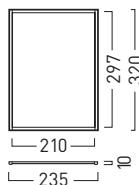

SIGN EX

Türschilder

1

2

3

4

Infotafeln

5

6

Frei-/Besetzt-Anzeige

7

SIGN EX Türschilder

	Größe: B x H x T in cm	Best.-Nr.:
1 Türschild	13,0 x 12,3 x 1,0	SE 2200
2 Türschild A6	13,0 x 17,4 x 1,0	SE 2202
3 Türschild	13,0 x 22,3 x 1,0	SE 2204
4 Türschild A5	23,5 x 17,3 x 1,0	SE 2206

SIGN EX Infoschilder

	Größe: B x H x T in cm	Best.-Nr.:
5 Infotafel A4	23,5 x 32,0 x 1,0	SE 2208
6 Infotafel A3	32,0 x 44,3 x 1,0	SE 2210

Frei-/Besetzt-Anzeige

	Größe:	Best.-Nr.:
7 Frei-/Besetzt-Anzeige, grau	Ø 3,5 cm	OC 1150