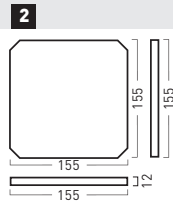

BOX

Türschild

Türschild

Frei-/Besetzt-Anzeige

VARIOSIGN Türschilder

| | Größe: B x H x T in cm | Best.-Nr.: |
|-------------------------------|------------------------|------------------|
| 1 Rondo Türschild | 15,5 x 15,5 x 1,2 | VS 21/..* |
| 2 Futur Türschild weiß | 15,5 x 15,5 x 1,2 | VS 2100 |

Frei-/Besetzt-Anzeige

| | Größe: | Best.-Nr.: |
|--------------------------------------|----------|----------------|
| 3 Frei-/Besetzt-Anzeige, grau | Ø 3,5 cm | OC 1150 |