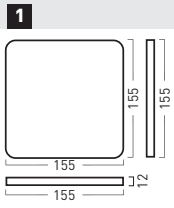

BOX

Türschild

Türschild

Frei-/Besetzt-Anzeige

VARIOSIGN Türschilder

| | Größe: B x H x T in cm | Best.-Nr.: |
|-------------------------------|------------------------|------------------|
| 1 Rondo Türschild | 15,5 x 15,5 x 1,2 | VS 21/..* |
| 2 Futur Türschild weiß | 15,5 x 15,5 x 1,2 | VS 2100 |

Frei-/Besetzt-Anzeige

| | Größe: | Best.-Nr.: |
|--------------------------------------|----------|----------------|
| 3 Frei-/Besetzt-Anzeige, grau | Ø 3,5 cm | OC 1150 |